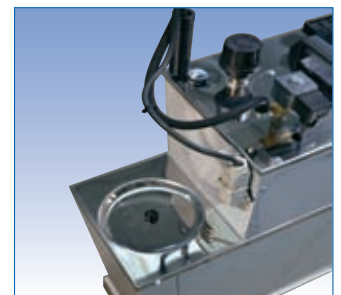

Алматы (7273)495-231
Ангарск (3955)60-70-56
Архангельск (8182)63-90-72
Астрахань (8512)99-46-04
Барнаул (3852)73-04-60
Белгород (4722)40-23-64
Благовещенск (4162)22-76-07
Брянск (4832)59-03-52
Владивосток (423)249-28-31
Владикавказ (8672)28-90-48
Владимир (4922) 49-43-18
Волгоград (844)278-03-48
Вологда (8172)26-41-59
Воронеж (473)204-51-73
Екатеринбург (343)384-55-89

Ижевск (3412)26-03-58
Иваново (4932)77-34-06
Иркутск (395)279-98-46
Казань (843)206-01-48
Калининград (4012)72-03-81
Калуга (4842)92-23-67
Кемерово (3842)65-04-62
Киров (8332)68-02-04
Коломна (4966)23-41-49
Кострома (4942)77-07-48
Краснодар (861)203-40-90
Красноярск (391)204-63-61
Курск (4712)77-13-04
Курган (3522)50-90-47
Липецк (4742)52-20-81

Магнитогорск (3519)55-03-13
Москва (495)268-04-70
Мурманск (8152)59-64-93
Набережные Челны (8552)20-53-41
Нижегород (831)429-08-12
Новокузнецк (3843)20-46-81
Новосибирск (383)227-86-73
Омск (3812)21-46-40
Орел (4862)44-53-42
Оренбург (3532)37-68-04
Пенза (8412)22-31-16
Петрозаводск (8142)55-98-37
Псков (8112)59-10-37
Пермь (342)205-81-47

Ростов-на-Дону (863)308-18-15
Рязань (4912)46-61-64
Самара (846)206-03-16
Саранск (8342)22-96-24
Санкт-Петербург (812)309-46-40
Саратов (845)249-38-78
Севастополь (8692)22-31-93
Симферополь (3652)67-13-56
Смоленск (4812)29-41-54
Сочи (862)225-72-31
Ставрополь (8652)20-65-13
Сыктывкар (8212)25-95-17
Сургут (3462)77-98-35
Тамбов (4752)50-40-97
Тверь (4822)63-31-35

Тольяти (8482)63-91-07
Томск (3822)98-41-53
Тула (4872)33-79-87
Тюмень (3452)66-21-18
Улан-Удэ (3012)59-97-51
Ульяновск (8422)24-23-59
Уфа (347)229-48-12
Хабаровск (4212)92-98-04
Чебоксары (8352)28-53-07
Челябинск (351)202-03-61
Череповец (8202)49-02-64
Чита (3022)38-34-83
Якутск (4112)23-90-97
Ярославль (4852)69-52-93

Киргизия (996)312-96-26-47

Россия (495)268-04-70

Казахстан (772)734-952-31