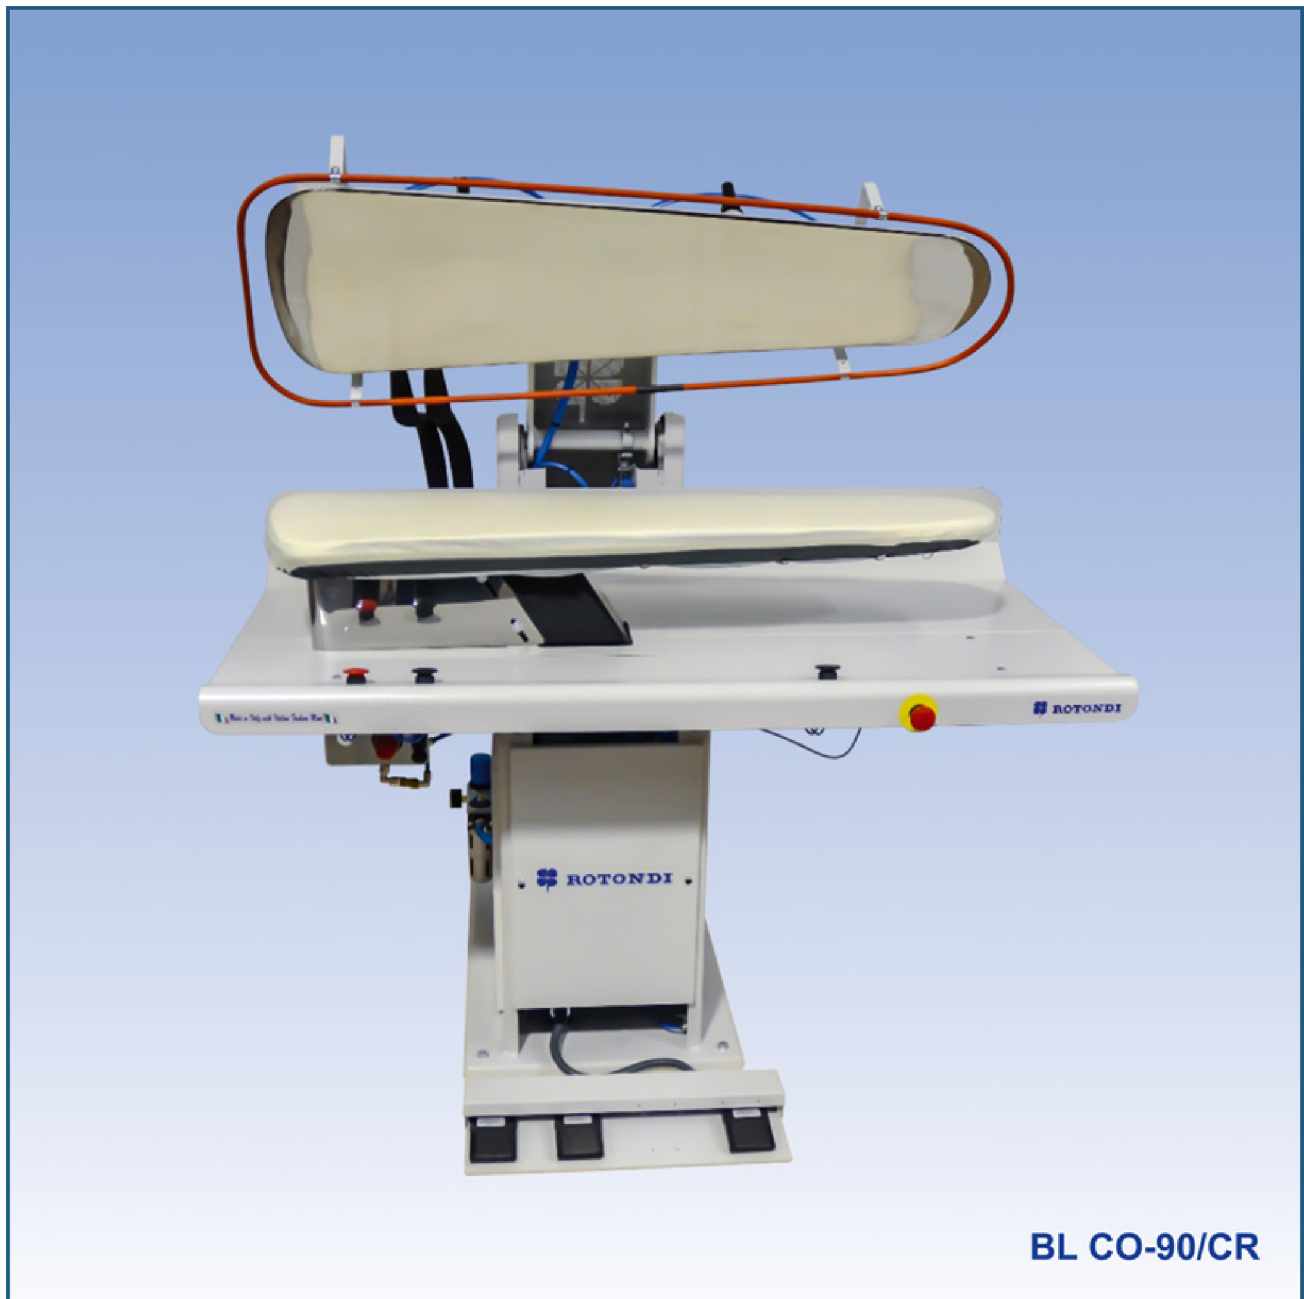

BL CO-90/CR