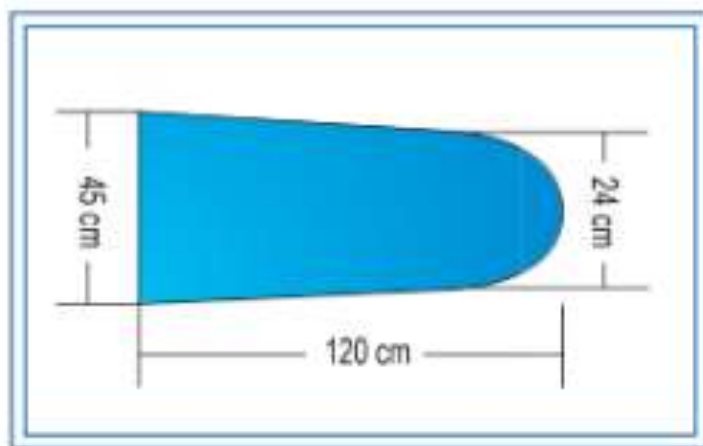

Киргизия (996)312-96-26-47

Магнитогорск (3519)55-03-13
Москва (495)268-04-70
Мурманск (8152)59-64-93
Набережные Челны (8552)20-53-41
Нижний Новгород (831)429-08-12
Новокузнецк (3843)20-46-81
Ноябрьск (3496)41-32-12
Новосибирск (383)227-86-73
Омск (3812)21-46-40
Орел (4862)44-53-42
Оренбург (3532)37-68-04
Пенза (8412)22-31-16
Петрозаводск (8142)55-98-37
Псков (8112)59-10-37
Пермь (342)205-81-47

Россия (495)268-04-70

Ростов-на-Дону (863)308-18-15
Рязань (4912)46-61-64
Самара (846)206-03-16
Саранск (8342)22-96-24
Санкт-Петербург (812)309-46-40
Саратов (845)249-38-78
Севастополь (8692)22-31-93
Симферополь (3652)67-13-56
Смоленск (4812)29-41-54
Сочи (862)225-72-31
Ставрополь (8652)20-65-13
Сыктывкар (8212)25-95-17
Сургут (3462)77-98-35
Тамбов (4752)50-40-97
Тверь (4822)63-31-35

Казахстан (772)734-952-31

Тольяти (8482)63-91-07
Томск (3822)98-41-53
Тула (4872)33-79-87
Тюмень (3452)66-21-18
Улан-Удэ (3012)59-97-51
Ульяновск (8422)24-23-59
Уфа (347)229-48-12
Хабаровск (4212)92-98-04
Чебоксары (8352)28-53-07
Челябинск (351)202-03-61
Череповец (8202)49-02-64
Чита (3022)38-34-83
Якутск (4112)23-90-97
Ярославль (4852)69-52-93

<https://rotondi.nt-rt.ru> || rdy@nt-rt.ru

МИНИ-ГЛАДИЛЬНАЯ ДОСКА MINI 9 S

Технические характеристики:

Мини-гладильная доска MINI 9S

- Гладильный стол со складными ножками, вакуум и обдув (MINI 9S).
- Бак с электрообогревом (200 Вт).
- Алюминиевый бак: 120x45x24 см.
- Предлагается с вакуумным или вакуумно-выдувным рукавом. (PPA1).
- Вакуумный двигатель: 25 Вт.