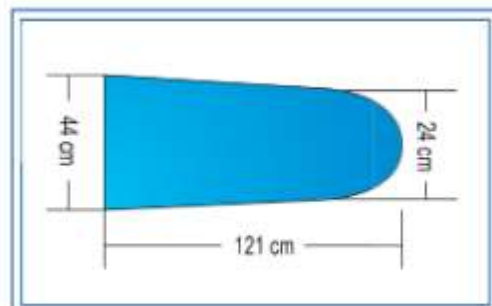

<https://rotondi.nt-rt.ru> || rdy@nt-rt.ru

МИНИ-ГЛАДИЛЬНАЯ ДОСКА MINI 8 S

Технические характеристики:

- Вакуумно-выдувной стол со складными ножками для семей, портных,

ателье, ремонтные мастерские.

- Автономный парогенератор с бойлером из нержавеющей стали,
- Алюминиевый бак 121x44x24 см.
- Понижающий элемент 200 Вт.
- Вакуумный двигатель 25 Вт.
- Парогенератор с объемом воды 2,1 л и объемом воды 3,2 л.
- Котел 1450 Вт.
- Давление пара 2,8 - 3 БАР.
- Двойной предохранительный клапан, двойной термостат и термopредохранитель.
- Профессиональный утюг ЕС-100 - 800 Вт.
- Высота регулируется от 85 до 105 см с помощью мягких пружин.
- Доступно: 120–230 В/1/50–60 Гц.