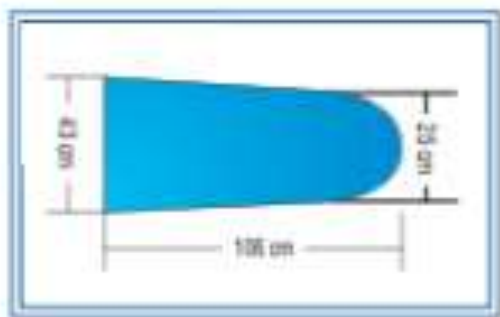

Опции:

- RRA2 — Холодная универсальная колодка с функцией подогрева для 350.

Алматы (7273)495-231
Ангарск (3955)60-70-56
Архангельск (8182)63-90-72
Астрахань (8512)99-46-04
Барнаул (3852)73-04-60
Белгород (4722)40-23-64
Благовещенск (4162)22-76-07
Брянск (4832)59-03-52
Владивосток (423)249-28-31
Владикавказ (8672)28-90-48
Владимир (4922) 49-43-18
Волгоград (844)278-03-48
Вологда (8172)26-41-59
Воронеж (473)204-51-73
Екатеринбург (343)384-55-89

Ижевск (3412)26-03-58
Иваново (4932)77-34-06
Иркутск (395)279-98-46
Казань (843)206-01-48
Калининград (4012)72-03-81
Калуга (4842)92-23-67
Кемерово (3842)65-04-62
Киров (8332)68-02-04
Коломна (4966)23-41-49
Кострома (4942)77-07-48
Краснодар (861)203-40-90
Красноярск (391)204-63-61
Курск (4712)77-13-04
Курган (3522)50-90-47
Липецк (4742)52-20-81

Киргизия (996)312-96-26-47

Магнитогорск (3519)55-03-13
Москва (495)268-04-70
Мурманск (8152)59-64-93
Набережные Челны (8552)20-53-41
Нижний Новгород (831)429-08-12
Новокузнецк (3843)20-46-81
Ноябрьск (3496)41-32-12
Новосибирск (383)227-86-73
Омск (3812)21-46-40
Орел (4862)44-53-42
Оренбург (3532)37-68-04
Пенза (8412)22-31-16
Петрозаводск (8142)55-98-37
Псков (8112)59-10-37
Пермь (342)205-81-47

Россия (495)268-04-70

Ростов-на-Дону (863)308-18-15
Рязань (4912)46-61-64
Самара (846)206-03-16
Саранск (8342)22-96-24
Санкт-Петербург (812)309-46-40
Саратов (845)249-38-78
Севастополь (8692)22-31-93
Симферополь (3652)67-13-56
Смоленск (4812)29-41-54
Сочи (862)225-72-31
Ставрополь (8652)20-65-13
Сыктывкар (8212)25-95-17
Сургут (3462)77-98-35
Тамбов (4752)50-40-97
Тверь (4822)63-31-35

Казахстан (772)734-952-31

Тольяти (8482)63-91-07
Томск (3822)98-41-53
Тула (4872)33-79-87
Тюмень (3452)66-21-18
Улан-Удэ (3012)59-97-51
Ульяновск (8422)24-23-59
Уфа (347)229-48-12
Хабаровск (4212)92-98-04
Чебоксары (8352)28-53-07
Челябинск (351)202-03-61
Череповец (8202)49-02-64
Чита (3022)38-34-83
Якутск (4112)23-90-97
Ярославль (4852)69-52-93

<https://rotondi.nt-rt.ru> || rdy@nt-rt.ru