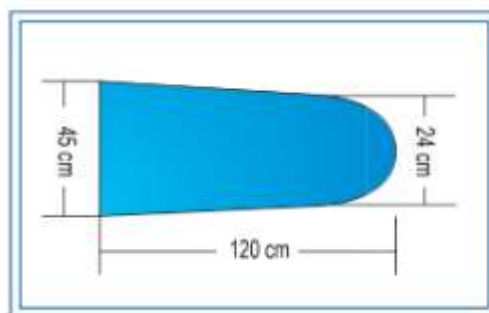

Киргизия (996)312-96-26-47

Магнитогорск (3519)55-03-13
Москва (495)268-04-70
Мурманск (8152)59-64-93
Набережные Челны (8552)20-53-41
Нижний Новгород (831)429-08-12
Новокузнецк (3843)20-46-81
Ноябрьск (3496)41-32-12
Новосибирск (383)227-86-73
Омск (3812)21-46-40
Орел (4862)44-53-42
Оренбург (3532)37-68-04
Пенза (8412)22-31-16
Петрозаводск (8142)55-98-37
Псков (8112)59-10-37
Пермь (342)205-81-47

Россия (495)268-04-70

Ростов-на-Дону (863)308-18-15
Рязань (4912)46-61-64
Самара (846)206-03-16
Саранск (8342)22-96-24
Санкт-Петербург (812)309-46-40
Саратов (845)249-38-78
Севастополь (8692)22-31-93
Симферополь (3652)67-13-56
Смоленск (4812)29-41-54
Сочи (862)225-72-31
Ставрополь (8652)20-65-13
Сыктывкар (8212)25-95-17
Сургут (3462)77-98-35
Тамбов (4752)50-40-97
Тверь (4822)63-31-35

Казахстан (772)734-952-31

Тольяти (8482)63-91-07
Томск (3822)98-41-53
Тула (4872)33-79-87
Тюмень (3452)66-21-18
Улан-Удэ (3012)59-97-51
Ульяновск (8422)24-23-59
Уфа (347)229-48-12
Хабаровск (4212)92-98-04
Чебоксары (8352)28-53-07
Челябинск (351)202-03-61
Череповец (8202)49-02-64
Чита (3022)38-34-83
Якутск (4112)23-90-97
Ярославль (4852)69-52-93

<https://rotondi.nt-rt.ru> || rdy@nt-rt.ru

МИНИ-ГЛАДИЛЬНАЯ ДОСКА MINI 9 SMART

Технические характеристики:

Мини-гладильная доска MINI 9 SMART

- Гладильный стол со складными ножками, пылесос (MINI 9 SMART)
- Бак с электрообогревом (200 Вт).
- Алюминиевый бак: 120x45x24 см.
- Предлагается с вакуумным или вакуумно-выдувным рукавом.

(PPA1).