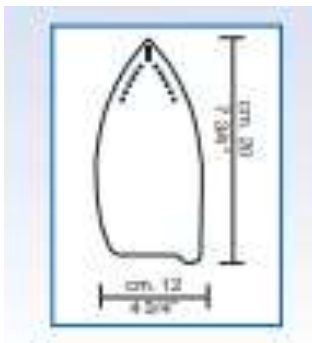

<https://rotondi.nt-rt.ru> || rdy@nt-rt.ru

Электропаровой утюг EC-112 ST

kg. 1,55 - 3,8 lbs Watt 800